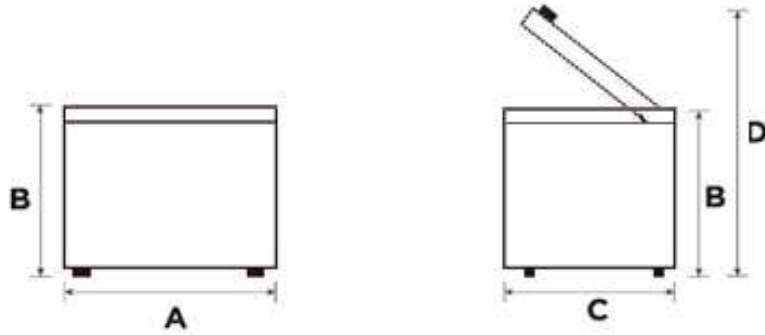

MDRC564FEE0 I

CARACTERÍSTICAS

MODELO	MDRC564FEE0 I	
Código EAN	6940461936446	
Tipo	Arcón congelador	
Color	Blanco	
Capacidad neta total	L	418
Capacidad neta congelador	L	418
Consumo de energía	kWh/annum	269
Eficiencia energética	E	
Clasificación climática	SN/N/ST/T	
Nivel sonoro	Db(A)	44/D
Tensión alimentación	V/Hz	220-240/50
Tipo de control	Electrónico/Exterior	
Capacidad congelación 24 h	Kg	19
Almacenamiento seguridad	h	50
Rango temperaturas cong.	°C	+10/-24
Posibilidad cambio sentido puertas	No	
Dimensiones y Peso - Neto	Alto/Ancho/fondo	825 / 1416 / 750 - 53 Kilos
Dimensiones y Peso - Bruto	Alto/Ancho/fondo	874 / 1449 / 778 - 59,5 Kilos

MDRC564FEE01

ESPECIFICACIONES

Modelo	MDRC564FEE01	
Ancho (A)	mm	1416
Alto (B)	mm	825
Fondo (C)	mm	750
Alto con puerta abierta (D)	mm	
Fondo con tirador	mm	750

NOTAS:

- (1) Los datos y especificaciones presentes en esta ficha pueden variar sin previo aviso.
- (2) Las imágenes de esta ficha son de carácter orientativo, pudiendo ser diferentes a la máquina final.